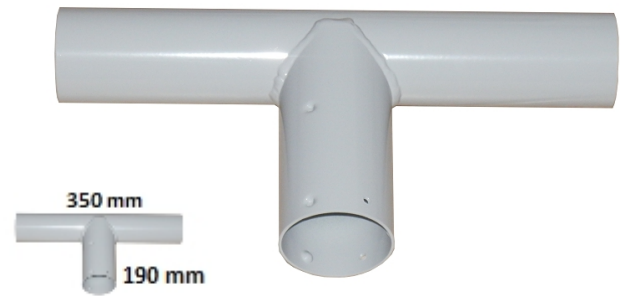

Rakenne:

Maalattu teräs

Asennus

Ø60 mm pyväaseen
Seinään

Käyttökohteet

Ulkovalaisimien asennus pylvääseen tai seinään

- PKT: kahdelle valaisimelle (esim. Korona) pylvääsasennukseen
- PKS: yhdelle valaisimelle (esim. Korona, Comet) seinäasennukseen
- SEKAPV: yhdelle valaisimelle (esim. Korona) kulma-asennukseen seinälle

Lisätiedot

Vakiovärit harmaa ja musta
- tilauksesta eri RAL-väreissä

PKT

PKS

SEKAPV

Tekniset tiedot

Tyyppi	Nimike
MPKT	Pylväskannake kahdelle valaisimelle
MPKS	Seinäkannake yhdelle valaisimelle 90° kulmaan
MSEKAPV	Seinäkannake yhdelle valaisimelle viistoon