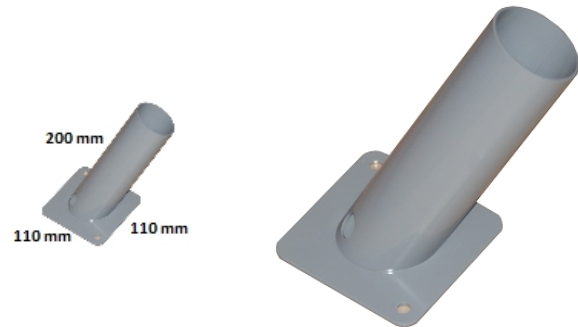

Rakenne:

Maalattu teräs

Asennus

Ø60 mm pyväaseen
Seinään

Käyttökohteet

Ulkovalaisimien asennus pylvääseen tai seinään

- PKT: kahdelle valaisimelle (esim. Korona) pylvääsasennukseen
- PKS: yhdelle valaisimelle (esim. Korona, Comet) seinäasennukseen
- SEKAPV: yhdelle valaisimelle (esim. Korona) kulma-asennukseen seinälle

Lisätiedot

Vakiovärit harmaa ja musta
- tilauksesta eri RAL-väreissä

PKT

PKS

SEKAPV

Tekniset tiedot

Tyyppi	Nimike
MPKT	Pylväskannake kahdelle valaisimelle
MPKS	Seinäkannake yhdelle valaisimelle 90° kulmaan
MSEKAPV	Seinäkannake yhdelle valaisimelle viistoon